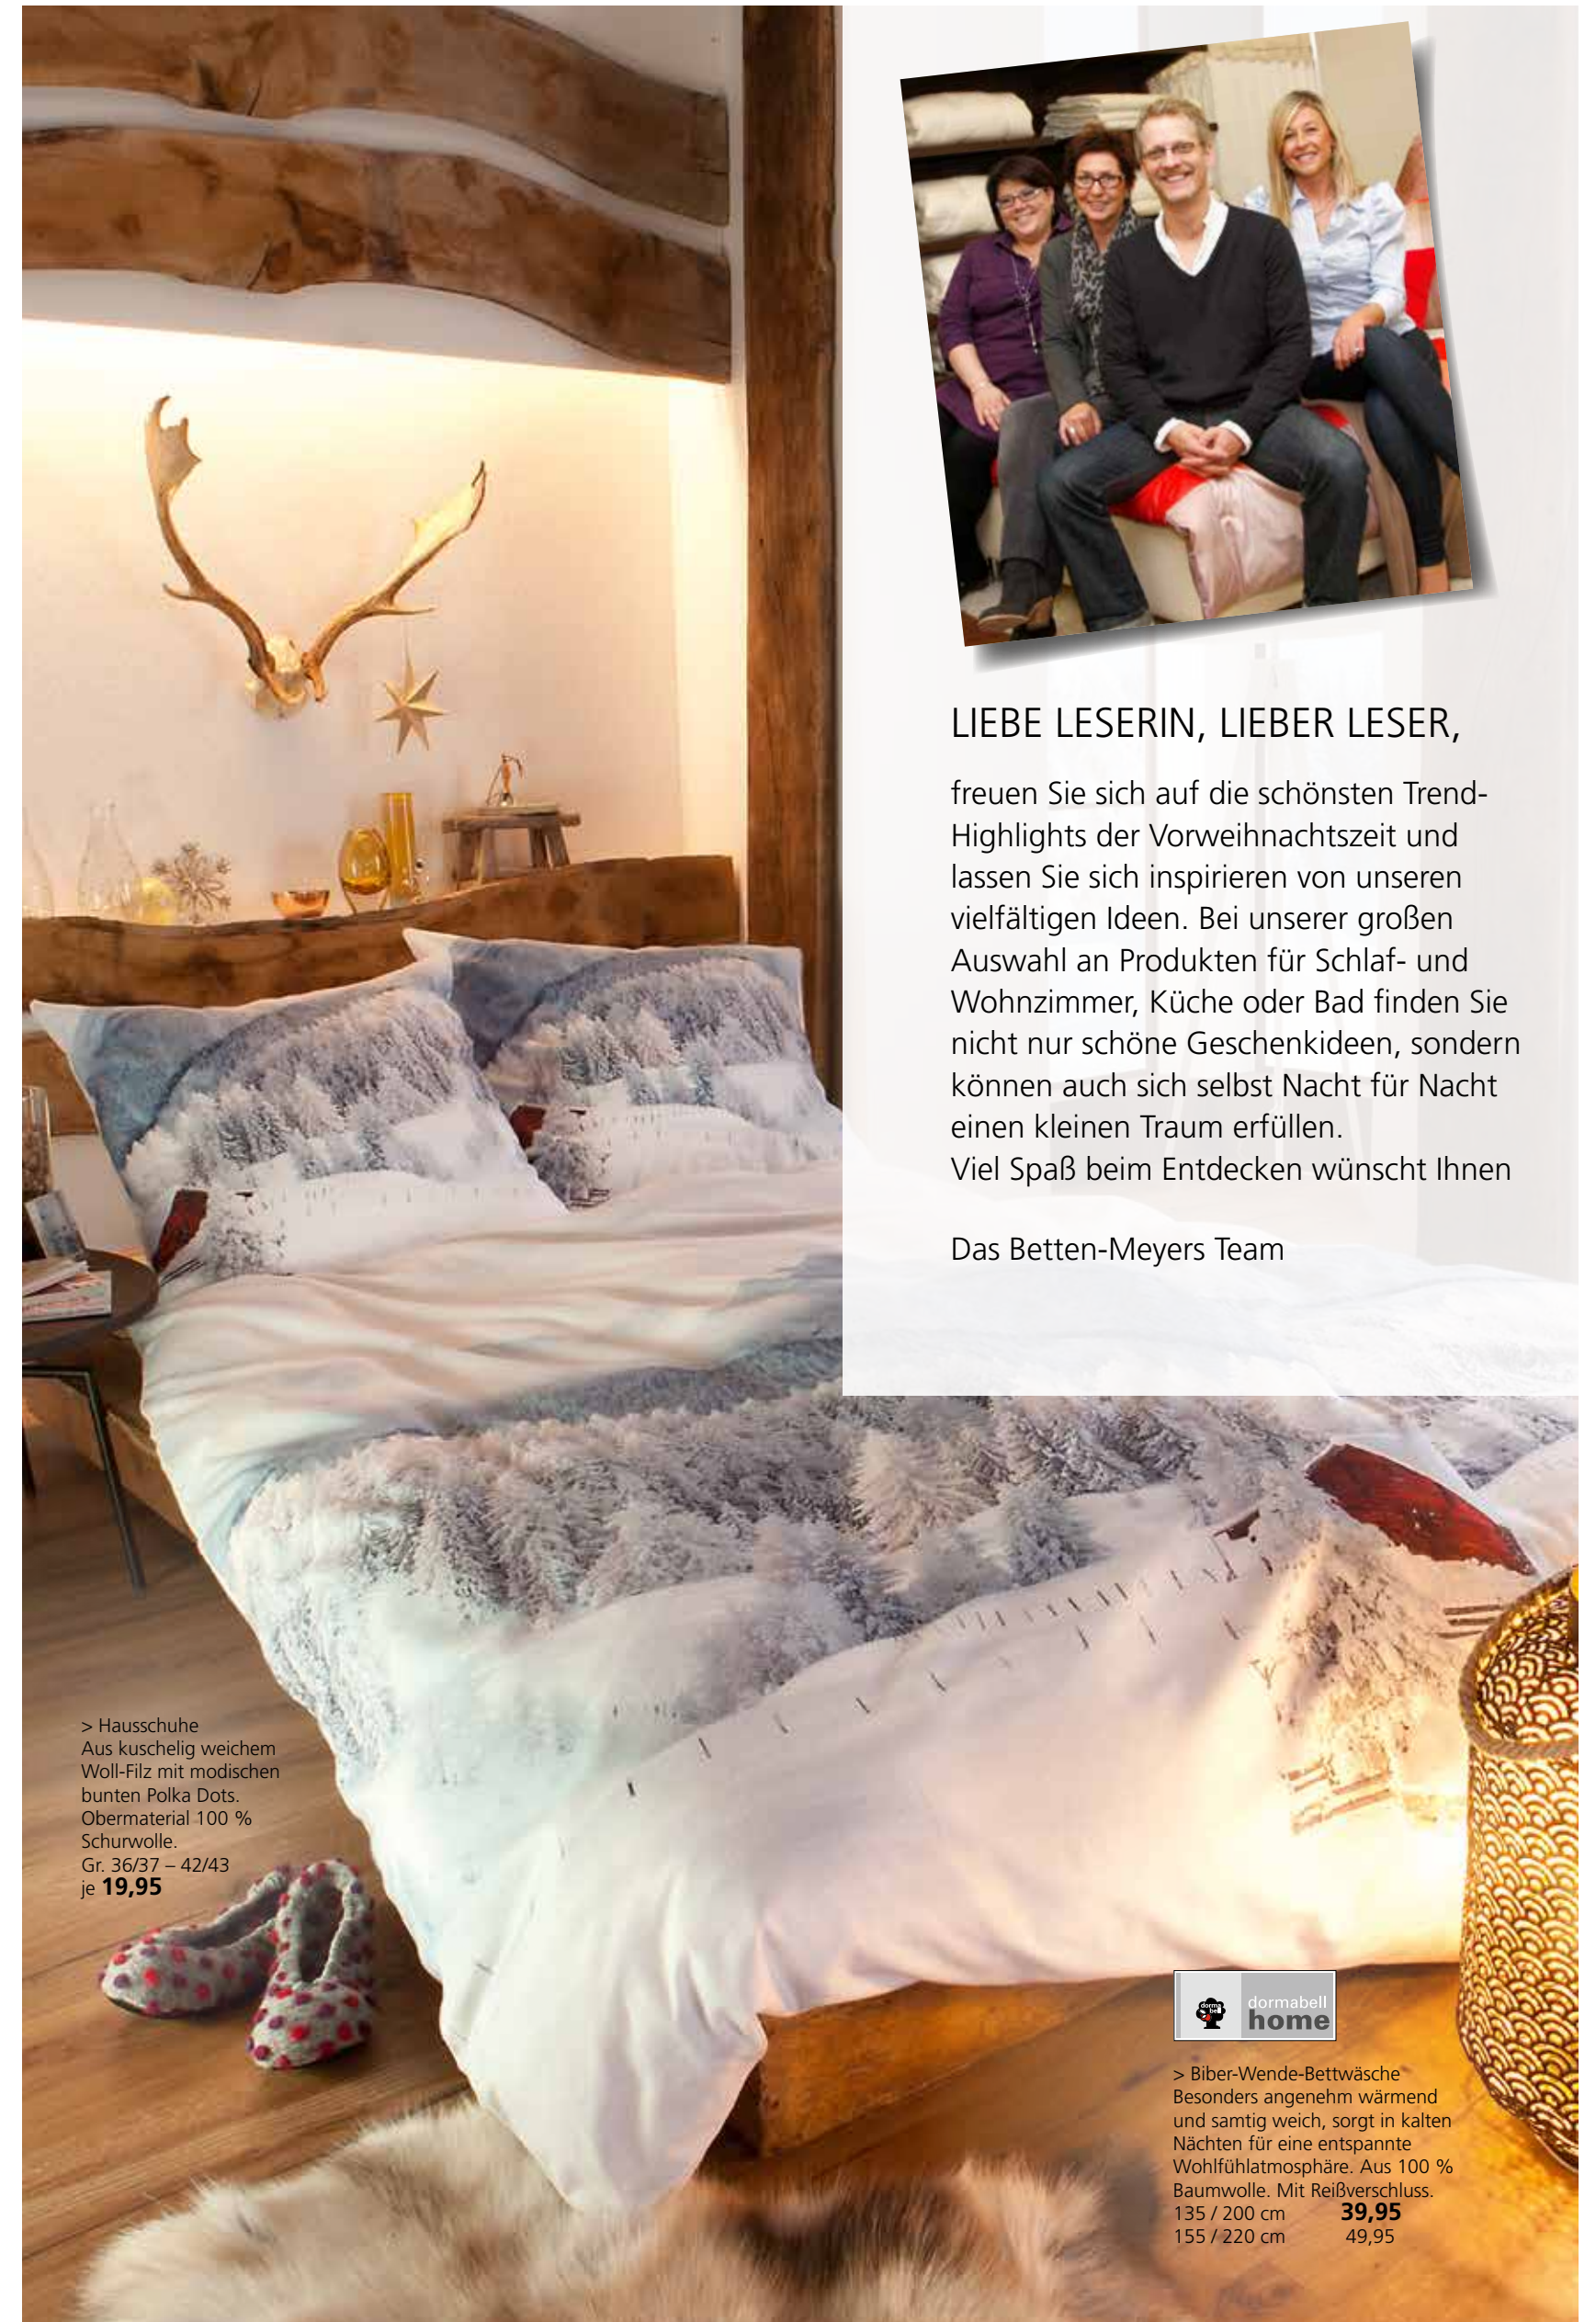

LIEBE LESERIN, LIEBER LESER,
freuen Sie sich auf die schönsten Trend-
Highlights der Vorweihnachtszeit und
lassen Sie sich inspirieren von unseren
vielfältigen Ideen. Bei unserer großen
Auswahl an Produkten für Schlaf- und
Wohnzimmer, Küche oder Bad finden Sie
nicht nur schöne Geschenkideen, sondern
können auch sich selbst Nacht für Nacht
einen kleinen Traum erfüllen.
Viel Spaß beim Entdecken wünscht Ihnen

Das Betten-Meyers Team

> Hausschuhe
Aus kuschelig weichem
Woll-Filz mit modischen
bunten Polka Dots.
Obermaterial 100 %
Schurwolle.
Gr. 36/37 – 42/43
je **19,95**

> Biber-Wende-Bettwäsche
Besonders angenehm wärmend
und samtig weich, sorgt in kalten
Nächten für eine entspannte
Wohlfühlatmosphäre. Aus 100 %
Baumwolle. Mit Reißverschluss.
135 / 200 cm **39,95**
155 / 220 cm 49,95